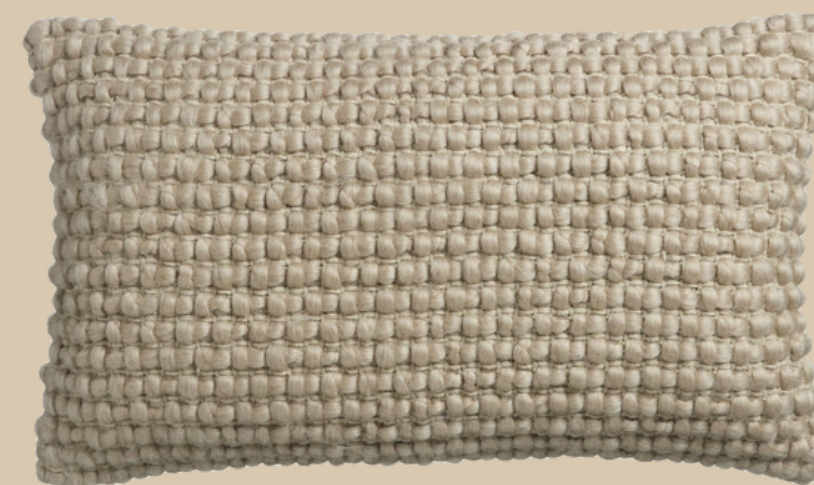

TOP DOWN - BOTTOM UP PLISSE

Artikelen eethoek

Spiegels Organic

Hanglamp Cuzco (2x)

Artikelen woonkamer

Lattenwand Silentlines

Zuma TV meubel

Wandlamp Kinabalu - Naturel (2x)

Artikelen woonkamer

Vloerkleed Nordic Nature Beige

Vloerlamp Willow

WinQ-Set Glazen kandelaars

Artikelen woonkamer

Kussen Bertry Beige 45x45 Cm

Kussen Charroux Beige 30x50 cm

Kussen Riace Groen 30x50 cm