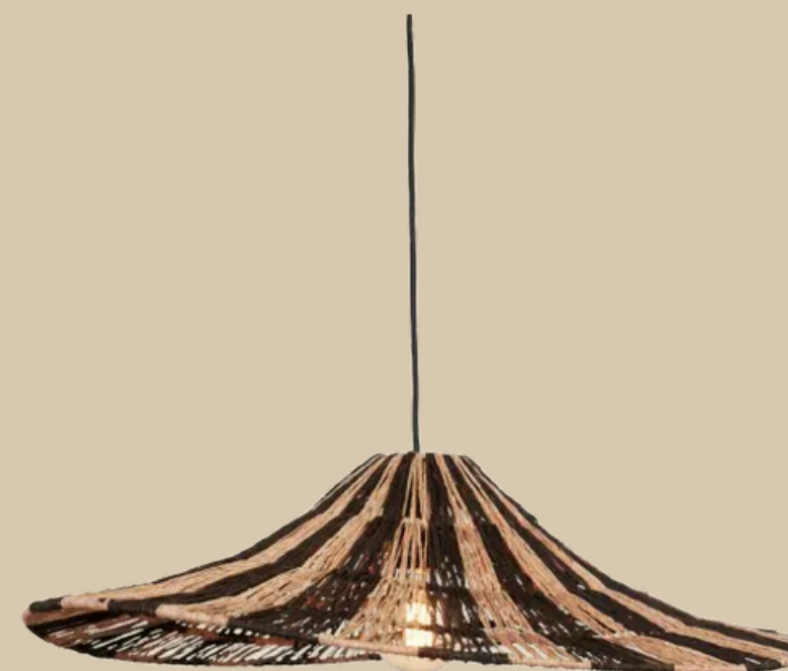

FARROW & BALL
HAY
#37

FARROW & BALL
STRING
#8

FARROW & BALL
BALL GREEN
#75

FARROW & BALL
BANCHA
#298

Behang

Arte Gitane Nongo 49511

Raambekleding

DUETTE 25 MM - 7046

TOP DOWN - BOTTOM UP PLISSE

Artikelen eethoek

Spiegels Organic

Hanglamp Cuzco (2x)

Artikelen woonkamer

Lattenwand Silentlines

Zuma TV meubel

Wandlamp Kinabalu - Naturel (2x)