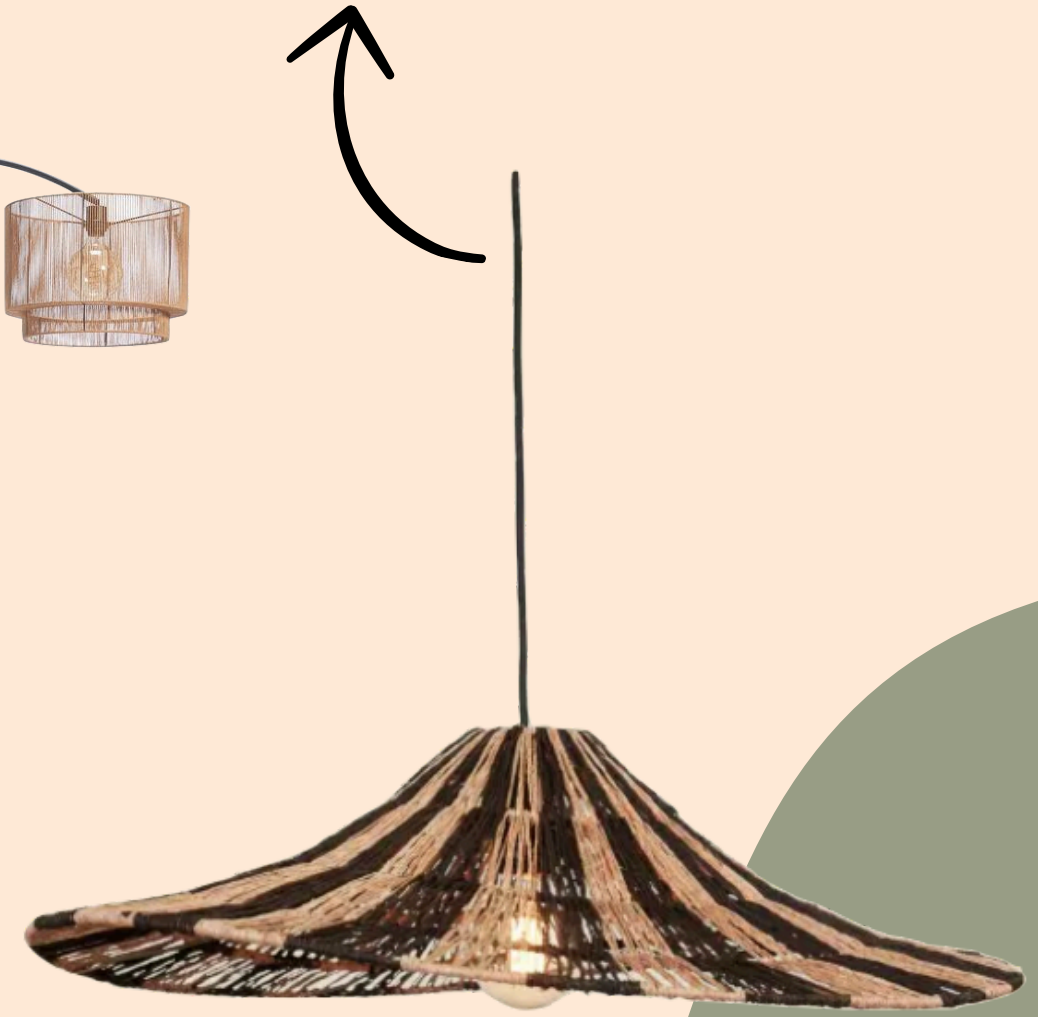

# Eethoek

Kast Patrick 180x90x40

Stoel Argos – Mouse (2x) Toffee (4x)

Ato small – black 60x3x90 (2x)

Eetkamertafel Tablo 220x110

# Zithroek

Hanglamp Cuzco

Crude bijzettafels

Vloerkleed Niagara Olijf 160x230

Vloerlamp Cilen Zwart Bruin

Kussen Dot Groen 45x45 cm

Kussen Chenille Naturel 45x45 cm

Kussen Cabris Off-white 30x50 Cm