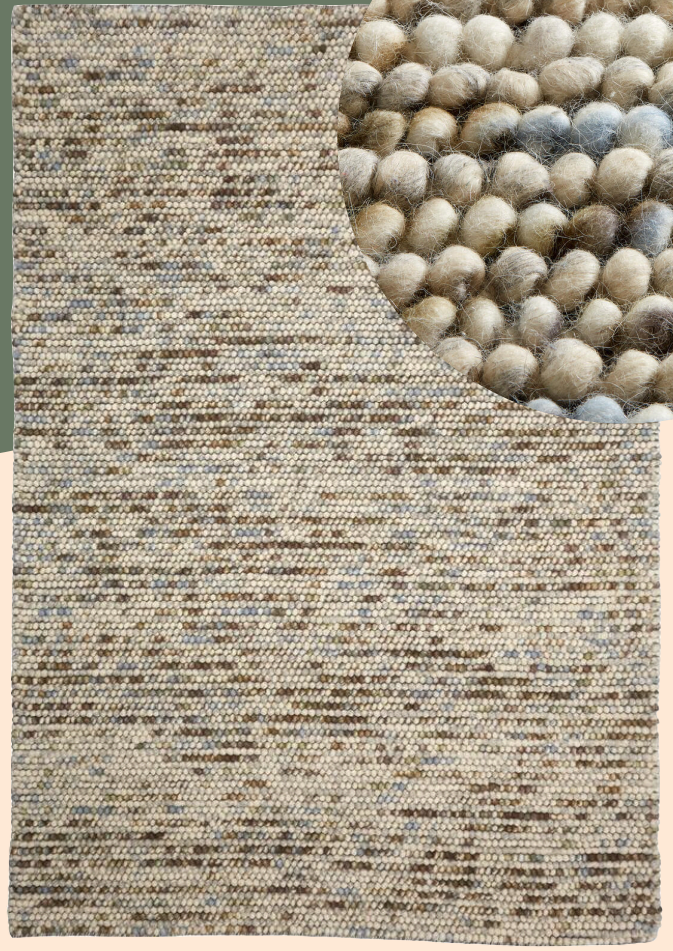

# Zithroek

Hanglamp Cuzco

Crude bijzettafels

Vloerkleed Niagara Olijf 160x230

Vloerlamp Cilen Zwart Bruin

Kussen Dot Groen 45x45 cm

Kussen Chenille Naturel 45x45 cm

Kussen Cabris Off-white 30x50 Cm